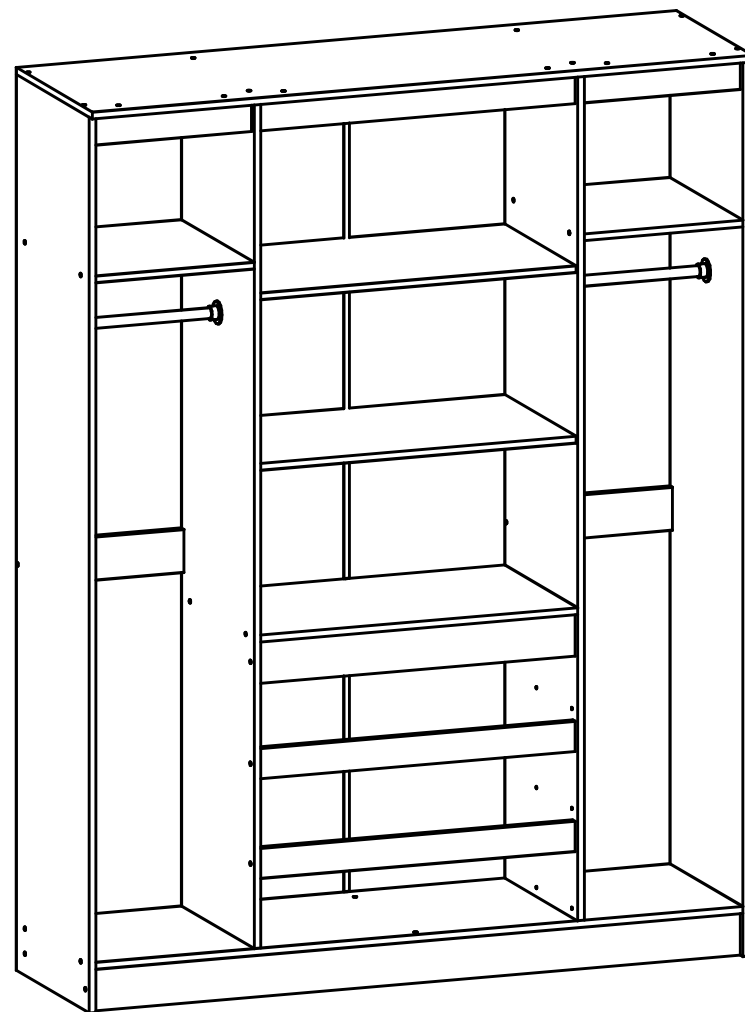

**Шкаф «СУРА» комбинированный с ящиками
4-х створчатый 1600x2100x480 (ШxВxГ)**

ЛДСП 16мм Корпус - 7,83 кв.м

ЛДСП 16мм Фасад - 3,0 кв.м

ЛДВП - 4,07 кв.м

Зеркало - 0,89 кв.м