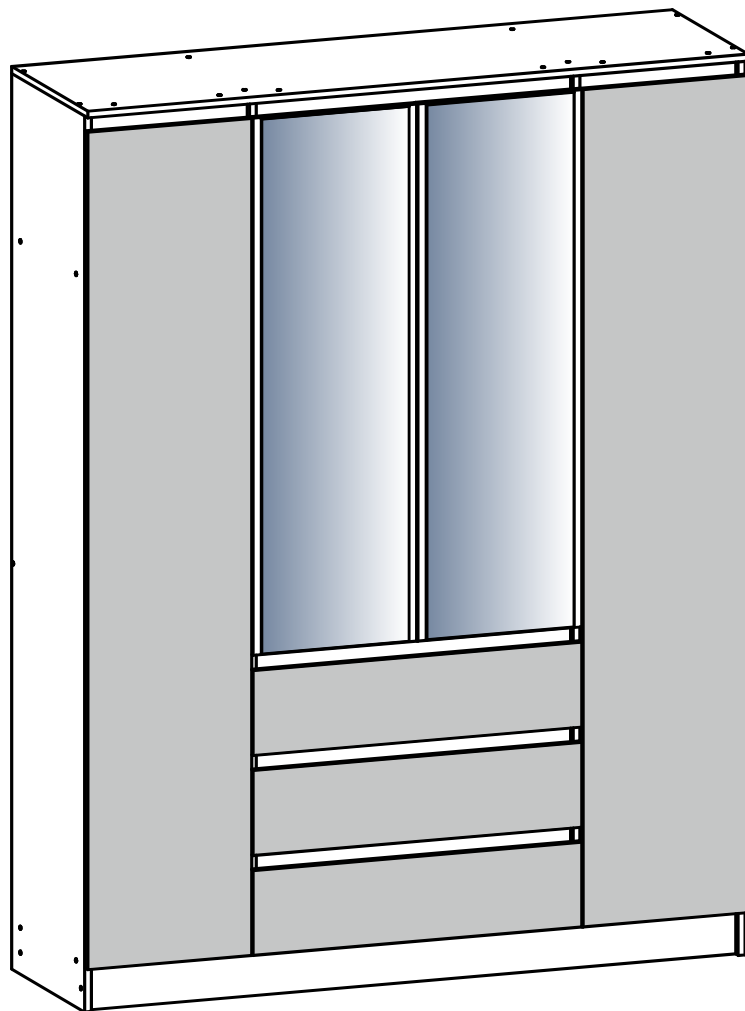

**Шкаф «СУРА» комбинированный с ящиками
4-х створчатый 1600x2100x480 (ШxВxГ)**

ЛДСП 16мм Корпус - 7,83 кв.м

ЛДСП 16мм Фасад - 3,0 кв.м

ЛДВП - 4,07 кв.м

Зеркало - 0,89 кв.м