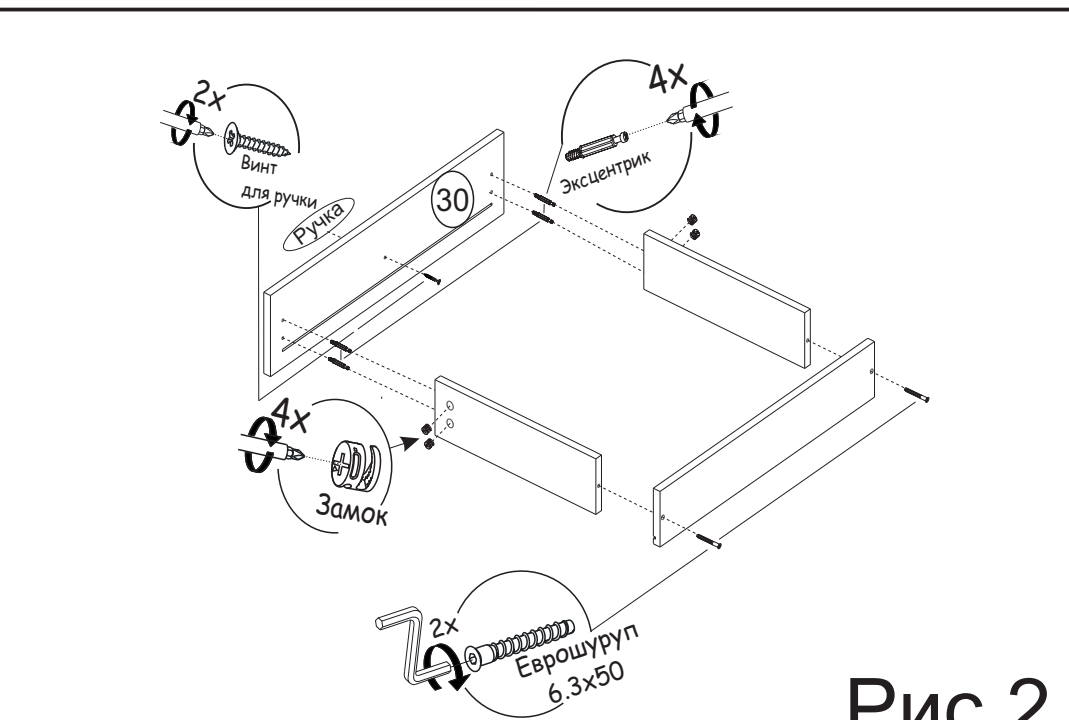

(ВxШxГ)

**2150x1800x600**

Инструкция по сборке изделия,  
правила эксплуатации, гарантийный талон

Перед началом сборки необходимо проверить наличие всех деталей и фурнитуры!

Спецификация на панели и профили				
Поз.	Наименование	Длина	Ширина	Кол-во
25	Задняя стенка ЛДВП	715	395	4
26	Задняя стенка ЛДВП	595	355	1
27	Фасад верхний	720	396	3
28	Фасад	355	596	1
29	Фасад	580	396	1
30	Фасад ящика	137	396	1
31	Фасад нижний	720	396	2
	Брус соединительный	715		1

Фурнитура		
	Ручка С-19/128мм	8шт
	Шуруп к ручке 25мм	16шт
	Инструкция	1шт

Необходимый инструмент для сборки:

Рис.1

Рис.2