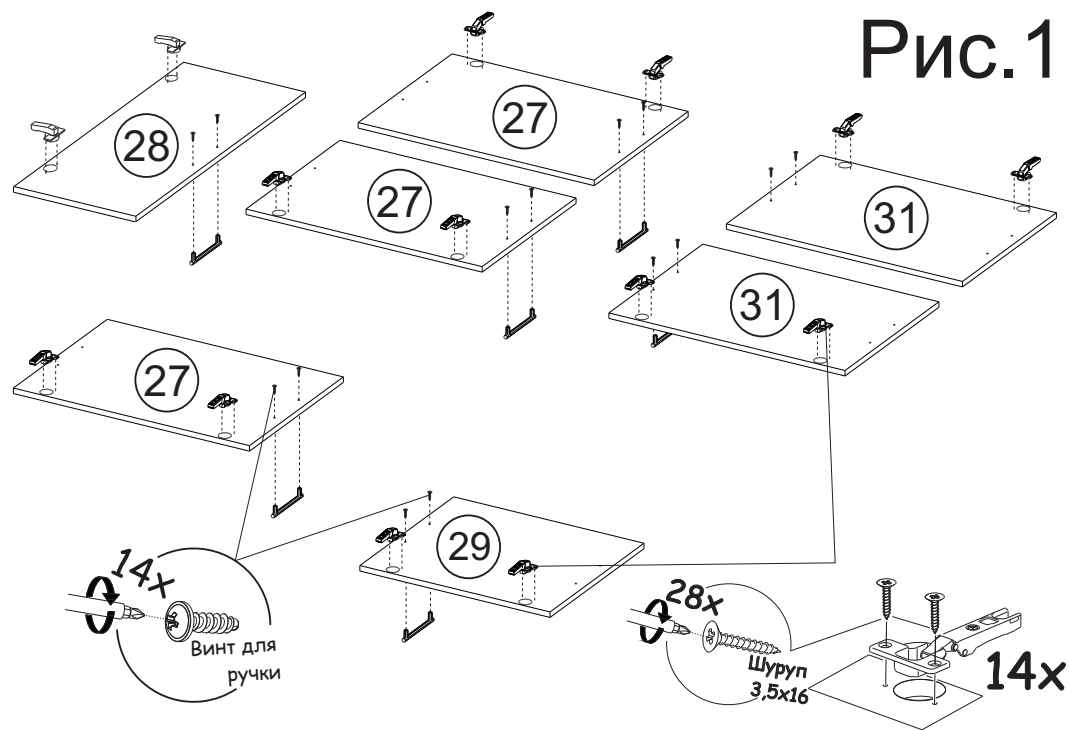

(ВxШxГ)

**2150x1800x600**

Инструкция по сборке изделия,  
правила эксплуатации, гарантийный талон

Перед началом сборки необходимо проверить наличие всех деталей и фурнитуры!

Спецификация на панели и профили				
Поз.	Наименование	Длина	Ширина	Кол-во
25	Задняя стенка ЛДВП	715	395	4
26	Задняя стенка ЛДВП	595	355	1
27	Фасад верхний	720	396	3
28	Фасад	355	596	1
29	Фасад	580	396	1
30	Фасад ящика	137	396	1
31	Фасад нижний	720	396	2
	Брус соединительный	715		1

Фурнитура		
	Ручка С-19/128мм	8шт
	Шуруп к ручке 25мм	16шт
	Инструкция	1шт

Необходимый инструмент для сборки:

Рис.1

Рис.2