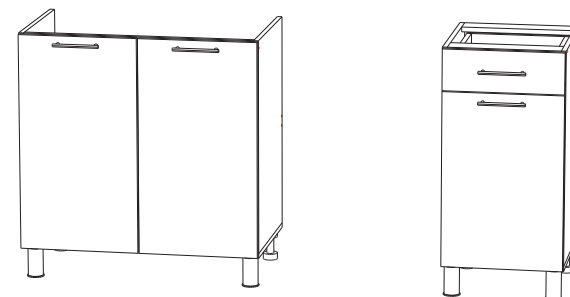

(ВxШxГ)

**2150x1800x600**

Инструкция по сборке изделия,  
правила эксплуатации, гарантийный талон

Перед началом сборки необходимо проверить наличие всех деталей и фурнитуры!

Спецификация на панели и профили				
Поз.	Наименование	Длина	Ширина	Кол-во
25	Задняя стенка ЛДВП	715	395	4
26	Задняя стенка ЛДВП	595	355	1
27	Фасад верхний	720	396	3
28	Фасад	355	596	1
29	Фасад	580	396	1
30	Фасад ящика	137	396	1
31	Фасад нижний	720	396	2
	Брус соединительный	715		1